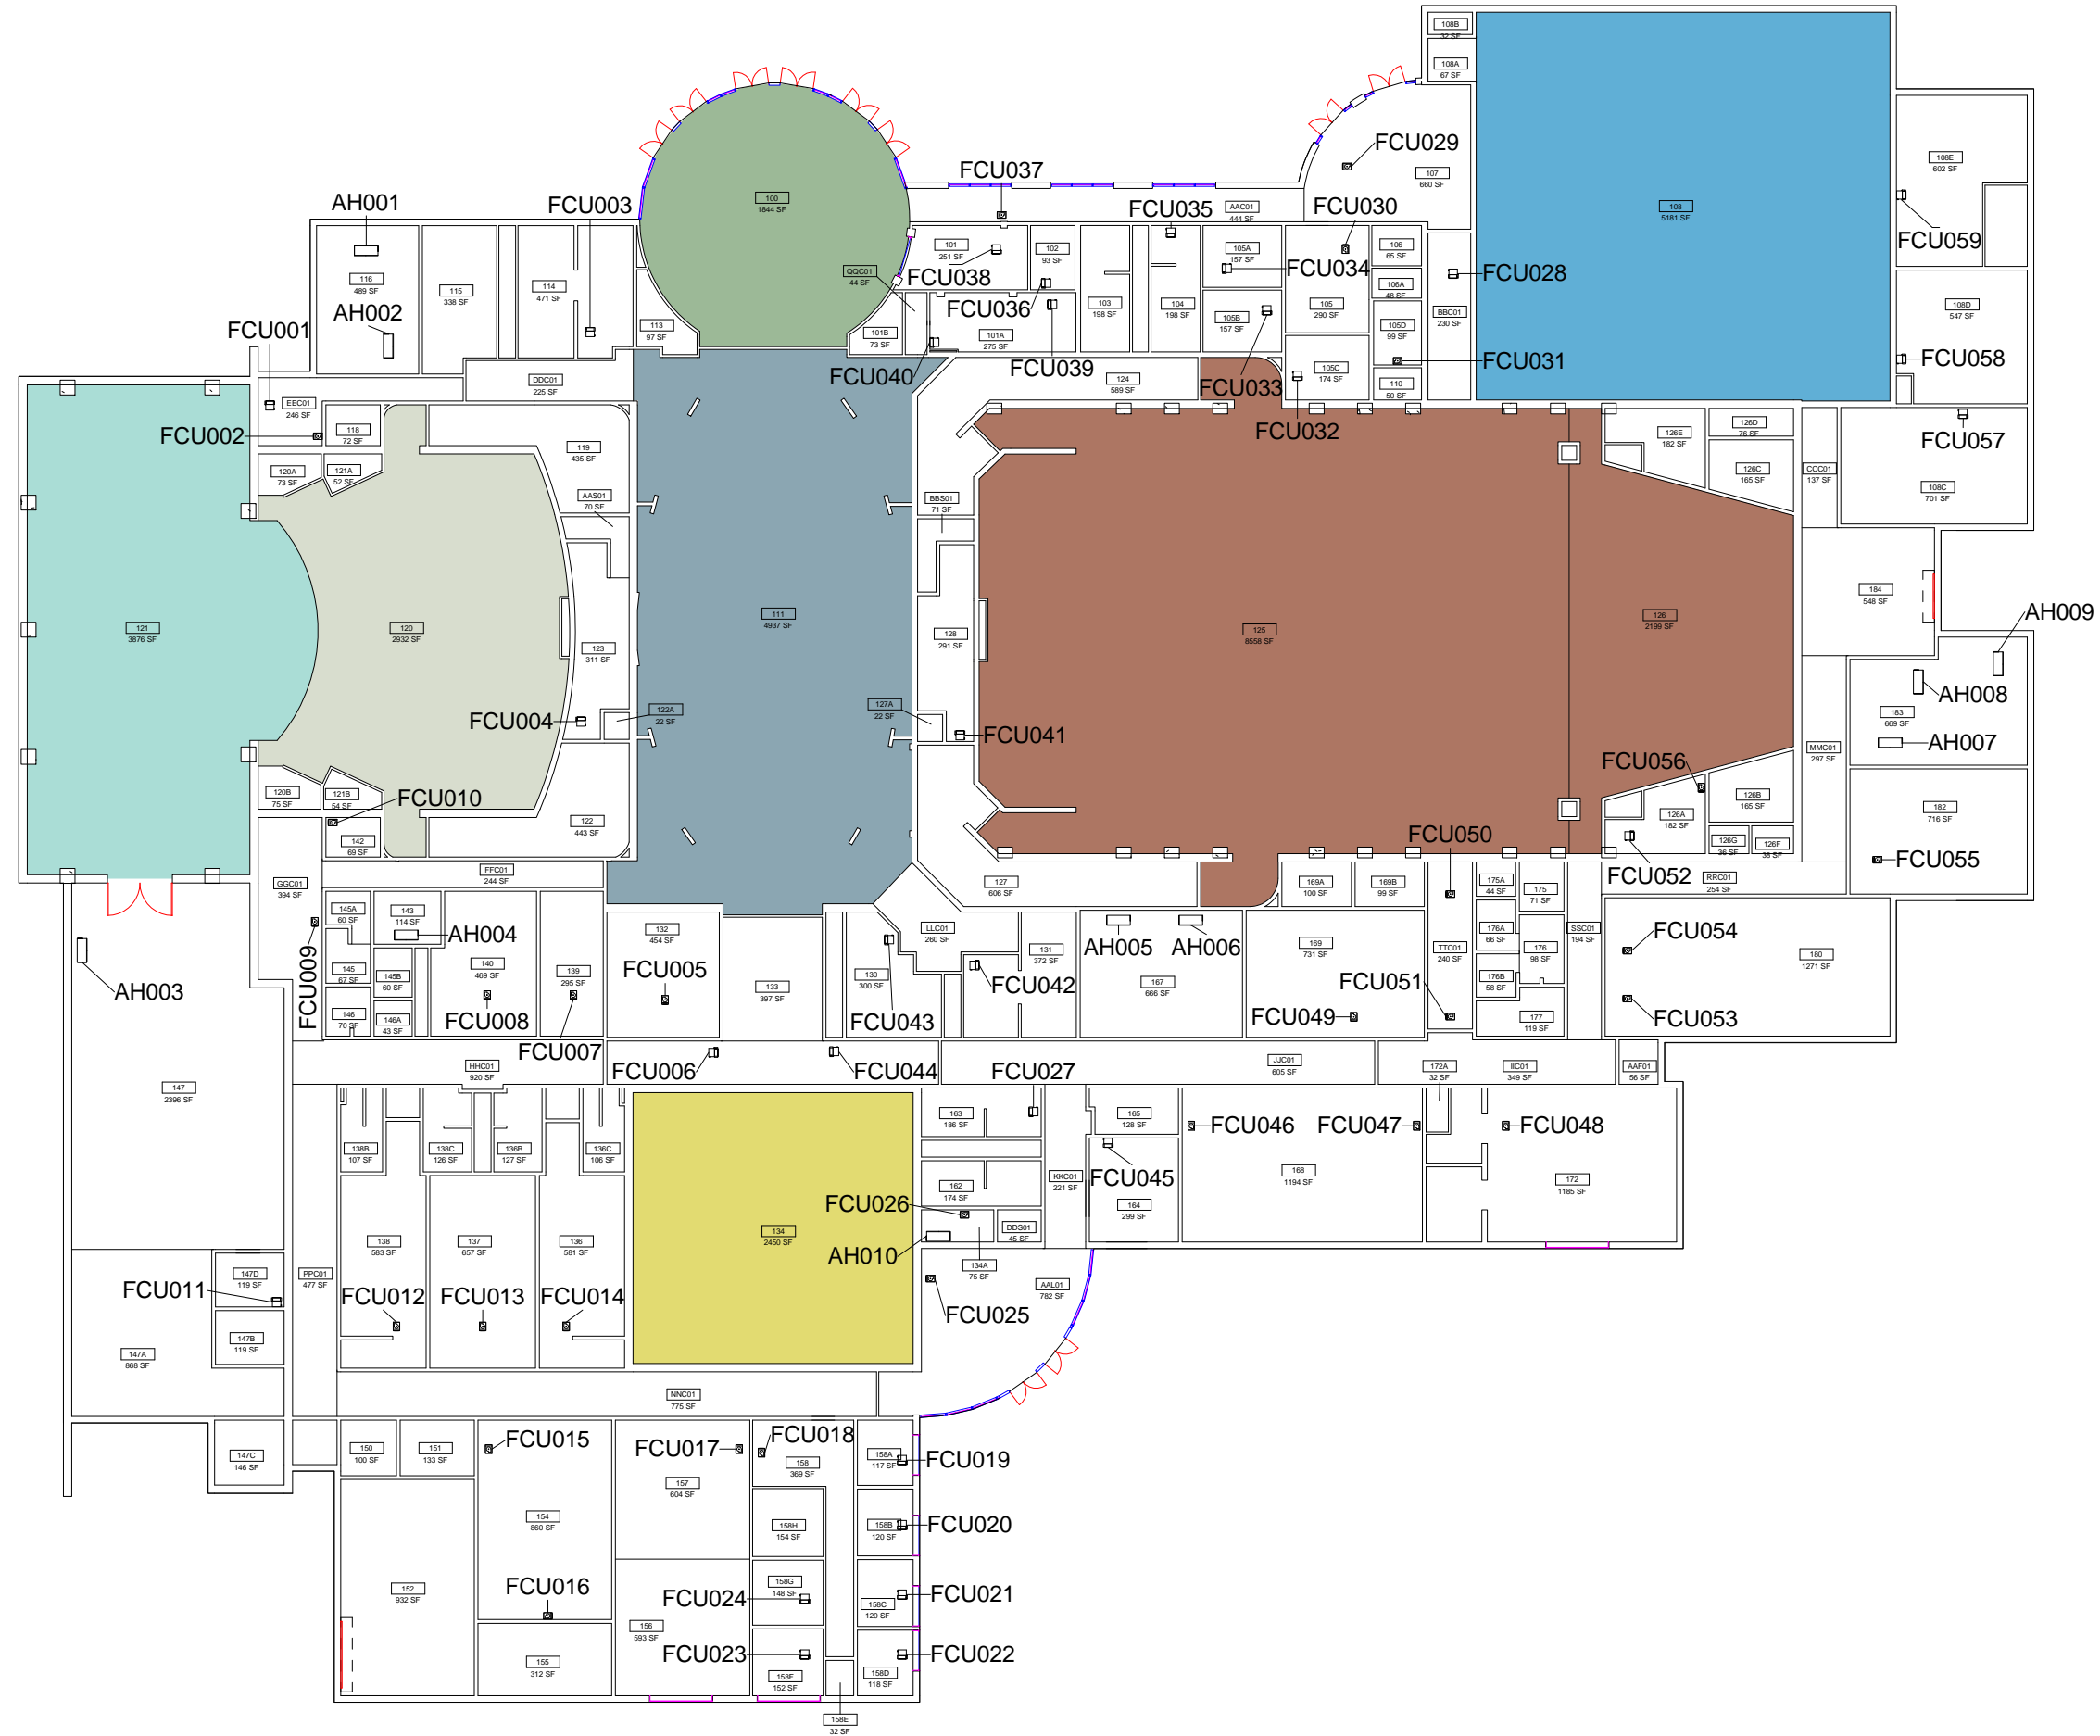

Equipment Legend

- AH001/052
- AH002/052
AH004/052
- AH003/052
- AH004/052
- AH005/052
- AH006/052
AH007/052
- AH008/052

SCALE: 1/32" = 1'-0"

DWN	DATE	STK	DATE	REV.	DATE

Fowler Center for Performing Arts
 Level 1 HVAC Service Areas

M1